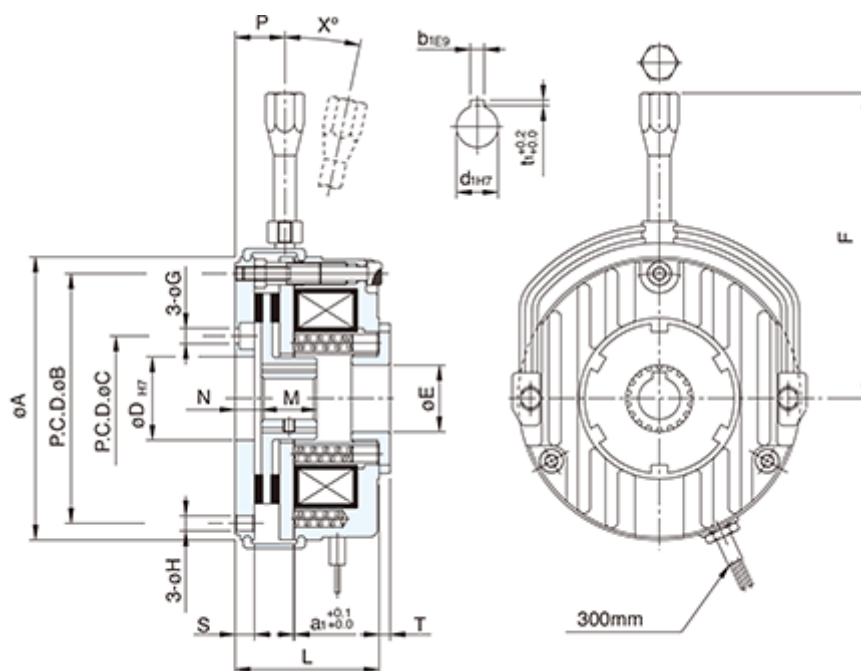

Varenummer: 2599601004311
 Beskrivelse: CT Bremse komplet ABS0S4AA
 205VDC 4Nm Boring Ø11mm

Mål

A = 84	F = 98	T = 3
a1 = 0.15	G = 5	t1 = 1.8
B = 72	H = 5	X = 10
b1 = 4	L = 41	
C =	M = 17	
D = 31	N = 8	
d1 = 11	P = 17.7	
E = 19	S = 6	